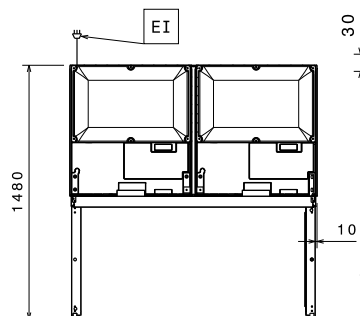

Elektro

Napětí: 220-240 V/1 ph/50 Hz
Příkon max: 0.43 kW

Kapacita:

Počet a typ roštů (příslušenství): 8 - GN 2/1

Hlavní informace

Netto objem: 1006 L
Dveřní závěsy:
Vnější rozměry, Šířka: 1441 mm
Vnější rozměry, Hloubka: 835 mm
Vnější rozměry, hloubka při otevřených dveřích: 1480 mm
Vnější rozměry, Výška: 2050 mm
Počet a typ dveří: 2 Plné
Typ vnějšího materiálu: AISI 304 / Din. 1.4301
Typ vnitřního materiálu: AISI 304 / Din. 1.4301
Vnitřní panely -materiál: AISI 304 / Din. 1.4301
Počet vsunů & rozteč: 44; 30 mm
Btto objem: 1430 L
Typový model EU Regulation (2015/1094): svislý chladicí

Chladicí údaje

Druhá jednotka - Typ chladiva: R290
Funkční ovládací úroveň: Digitální
Provozní teplota - první zařízení (min-max): -2°C / 10°C
Provozní teplota - druhé zařízení (min-max): -2°C / 10°C
Funkční úroveň: S ventilátorem
Izolace: 75 mm (Cyklopentan)

ISO Certifikáty

ISO Standardy: ISO 9001; ISO 14001; ISO 45001; ISO 50001

Udržitelnost

Typ chladiva: R290
GWP index: 3
Chladicí výkon: 322 W
Energetická třída (v souladu s nařízením EU 2015/1094): D
Roční a denní spotřeba energie (v souladu s nařízením EU 2015/1094): 1162kWh/rok - 3.18kWh/24h
Provozní podmínky (v souladu s nařízením EU 2015/1094): Zátěžový provoz (tř.5)
EEI index (v souladu s nařízením EU 2015/1094): 51,37

ecostore Premium
Chladicí skříň digitální, 2 dveře, 1430I (-2/-2°C) DUAL R290

Společnost si vyhrazuje právo provádět změny v produktech bez předchozího upozornění. Všechny informace byly správné v době tisku.