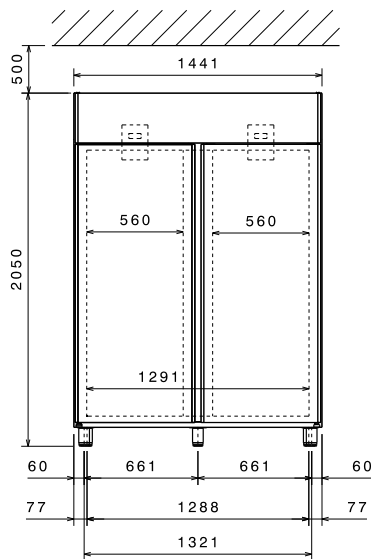

Zepředu

Boční