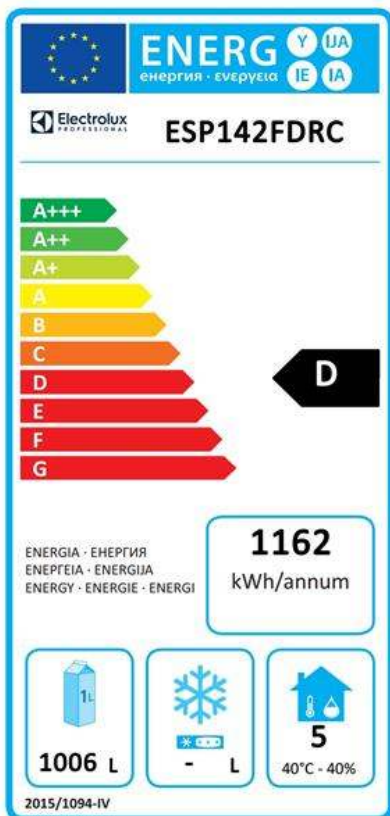

Energetický štítek EU od 1. července
2016

Program Energetických štítků EU pro profesionální chladicí a mrazicí zařízení je založen na požadavku stanovení minimálních norem energetické náročnosti pro komerční chladicí skříně prodávané v Evropské unii.

Tyto požadavky jsou navrženy tak, aby posilovaly energetickou účinnost a šetrný přístup k životnímu prostředí i u profesionálů. Evropský systém energetických štítků se vztahuje na všechny výrobce a dovozce, kteří prodávají a nabízejí zařízení na trzích v rámci EU, a je povinný v celé Evropě.

Důležité : všechny výrobky, které spotřebovávají energii nad minimální úroveň, nebude možné prodávat v rámci EU od 1. července 2016.