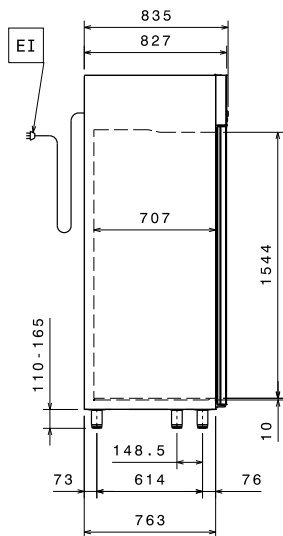

EI = Elektrické napojení

Shora